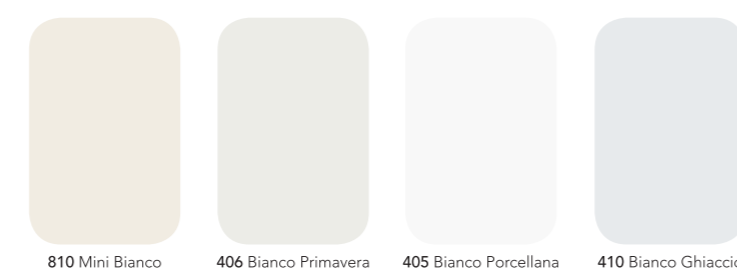

DOORS PRINT

COLOURS Finish: Sei