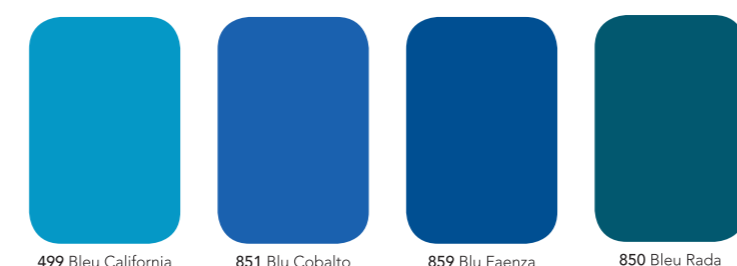

477 Grigio 475 Grigio Perla 857 Celeste Myosotis 858 Azzurro Pervinca