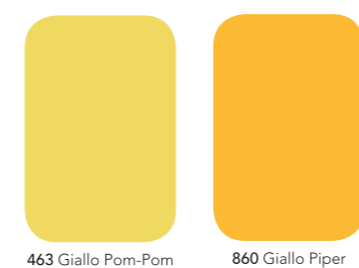

441 Verde Cedro 460 Verde Erbetta