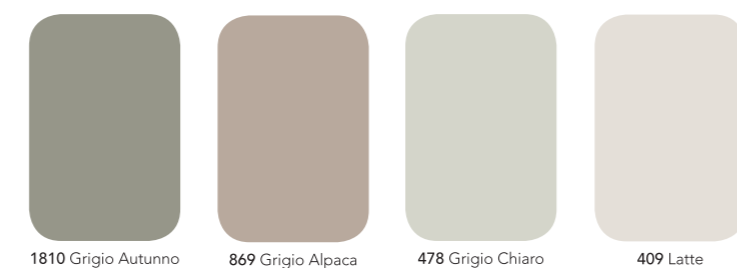

414 Sabbia 415 Beige Chenise 813 Beige Manhattan 412 Avorio