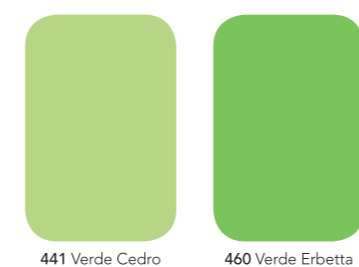

440 Verde Biliardo