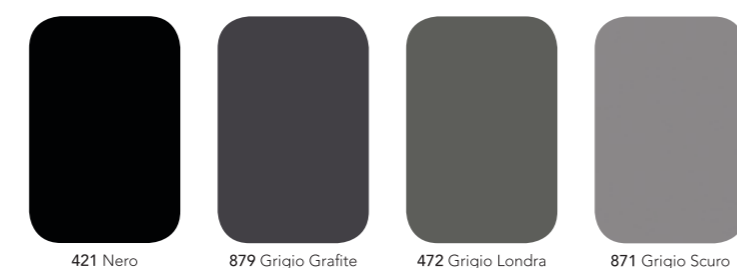

1810 Grigio Autunno 869 Grigio Alpaca 478 Grigio Chiaro 409 Latte