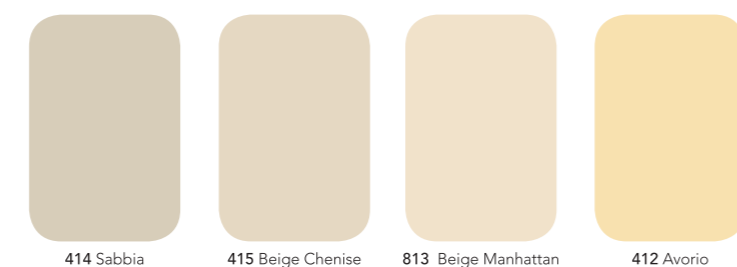

DOORS PRINT

COLOURS Finish: Sei