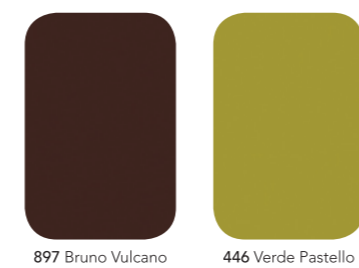

I colori, un classico per Abet Laminati, protagonisti dei trend degli ultimi anni; le declinazioni del legno, sempre attuali ed eleganti; il metallo, una proposta alternativa.

La qualità riconosciuta a livello internazionale, l'estetica ricercata, la cura del dettaglio e la scelta di finiture adatte ad esaltare il carattere di ogni variante contraddistinguono i decorativi selezionati per la nostra Collezione DOORSPRINT. Un ampio ventaglio di soluzioni, funzionale, capace di assecondare esigenze diverse e stile personale e di essere fonte di ispirazione per la realizzazione di un complemento d'arredo che può caratterizzare e impreziosire un ambiente, armonizzandosi con i diversi elementi presenti nello spazio abitativo.

The colours, protagonists of one of Abet Laminati classic collections and of the latest trends; the wood essences, always appreciated and elegant; the metal, an alternative option.

The refined aesthetics, the internationally recognised quality, the care for detail and the choice of finishes that highlight the features of each variation characterize the decors selected for our DOORSPRINT Collection. A wide range of proposals, functional, able to satisfy different needs and personal style and to inspire the realization of a door that can distinguish a room, matching perfectly with any furniture.

DOORSPRINT si compone di 68 varianti: 27 scelte tra le alternative delle collezioni Legni, Legni News e News 2013, 40 tra quelle della collezione Colours, 1 selezionata tra i decorativi della collezione Metalli.

DOORSPRINT includes 68 decors: 27 have been selected among the Legni, Legni News and News 2013 collections decors, 40 among the Colours collection tones, 1 from the Metalli collection.